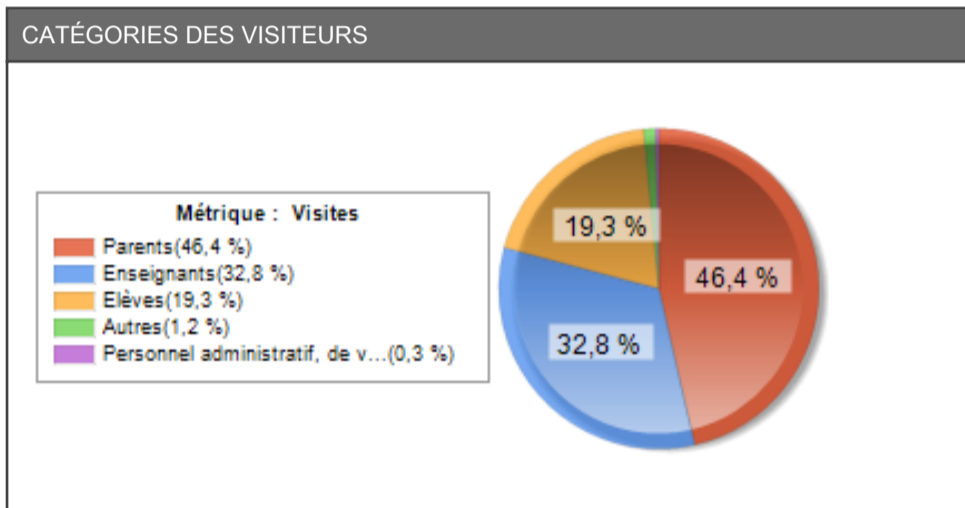

**Tableaux de bord > Tableau de bord du collège**

Niveau 2 : CLG.YouriGagarine.MontignyEnGohelle | Septembre 2016 vs Août 2016

**CATÉGORIES DES VISITEURS**

Visites	Sep 2016	Aou 2016	Jul 2016
Parents	877	>+999%	>+999%
Enseignants	619	>+999%	>+999%
Elèves	365	>+999%	>+999%
Autres	23	>+999%	>+999%
Personnel administratif, de vie scolaire et tech.	6	(-)	+500,0%
<b>Global</b>	<b>1 890</b>	<b>&gt;+999%</b>	<b>&gt;+999%</b>

**CATÉGORIES DES VISITEURS**

Pages vues / visites	Sep 2016	Aou 2016	Jul 2016
Personnel administratif, de vie scolaire et tech.	20,5	(-)	+583,3%
Autres	16,2	-50,9%	-37,7%
Enseignants	14,9	+2,0%	-42,5%
Elèves	9,2	+15,0%	+130,0%
Parents	6,3	-13,7%	+31,2%
<b>Global</b>	<b>9,9</b>	<b>-18,8%</b>	<b>+16,5%</b>