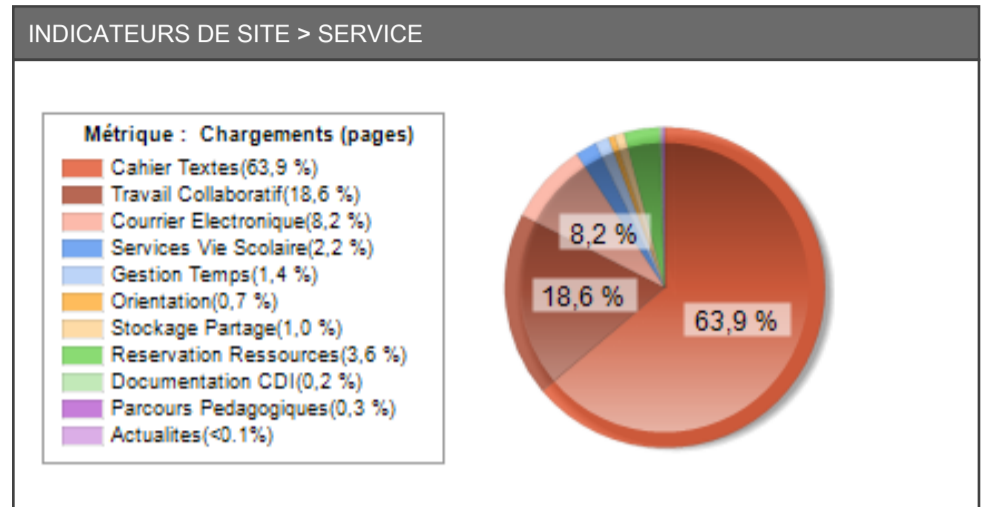

**Tableaux de bord > Tableau de bord du collège**

Niveau 2 : CLG.YouriGagarine.MontignyEnGohelle | Septembre 2016 vs Août 2016

**CATÉGORIES DES VISITEURS**

Visites	Sep 2016	Aou 2016	Jul 2016
Parents	877	>+999%	>+999%
Enseignants	619	>+999%	>+999%
Elèves	365	>+999%	>+999%
Autres	23	>+999%	>+999%
Personnel administratif, de vie scolaire et tech.	6	(-)	+500,0%
<b>Global</b>	<b>1 890</b>	<b>&gt;+999%</b>	<b>&gt;+999%</b>

**CATÉGORIES DES VISITEURS**

Pages vues / visites	Sep 2016	Aou 2016	Jul 2016
Personnel administratif, de vie scolaire et tech.	20,5	(-)	+583,3%
Autres	16,2	-50,9%	-37,7%
Enseignants	14,9	+2,0%	-42,5%
Elèves	9,2	+15,0%	+130,0%
Parents	6,3	-13,7%	+31,2%
<b>Global</b>	<b>9,9</b>	<b>-18,8%</b>	<b>+16,5%</b>