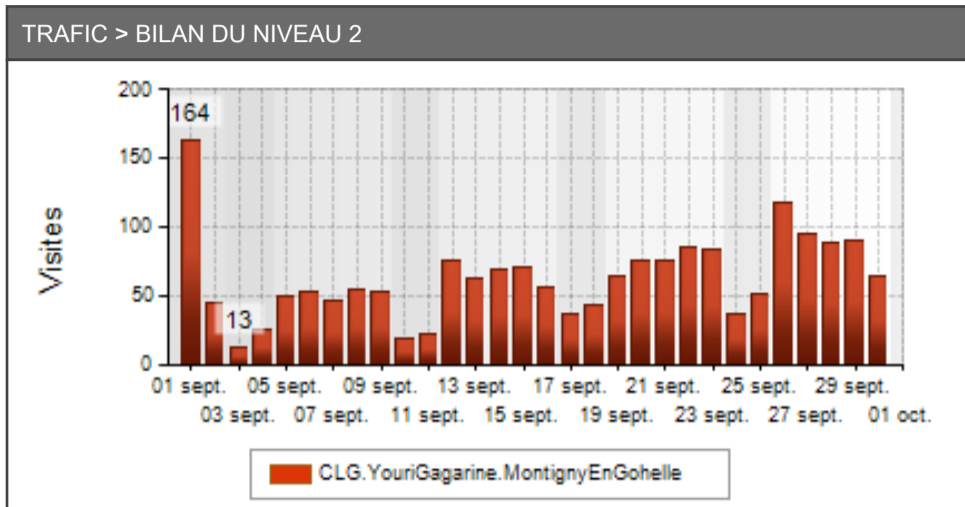

**Tableaux de bord > Tableau de bord du collège**

Niveau 2 : CLG.YouriGagarine.MontignyEnGohelle | Septembre 2016 vs Août 2016

**CATÉGORIES DES VISITEURS**

Visites	Sep 2016	Aou 2016	Jul 2016
Parents	877	>+999%	>+999%
Enseignants	619	>+999%	>+999%
Elèves	365	>+999%	>+999%
Autres	23	>+999%	>+999%
Personnel administratif, de vie scolaire et tech.	6	(-)	+500,0%
<b>Global</b>	<b>1 890</b>	<b>&gt;+999%</b>	<b>&gt;+999%</b>

**CATÉGORIES DES VISITEURS**

Pages vues / visites	Sep 2016	Aou 2016	Jul 2016
Personnel administratif, de vie scolaire et tech.	20,5	(-)	+583,3%
Autres	16,2	-50,9%	-37,7%
Enseignants	14,9	+2,0%	-42,5%
Elèves	9,2	+15,0%	+130,0%
Parents	6,3	-13,7%	+31,2%
<b>Global</b>	<b>9,9</b>	<b>-18,8%</b>	<b>+16,5%</b>